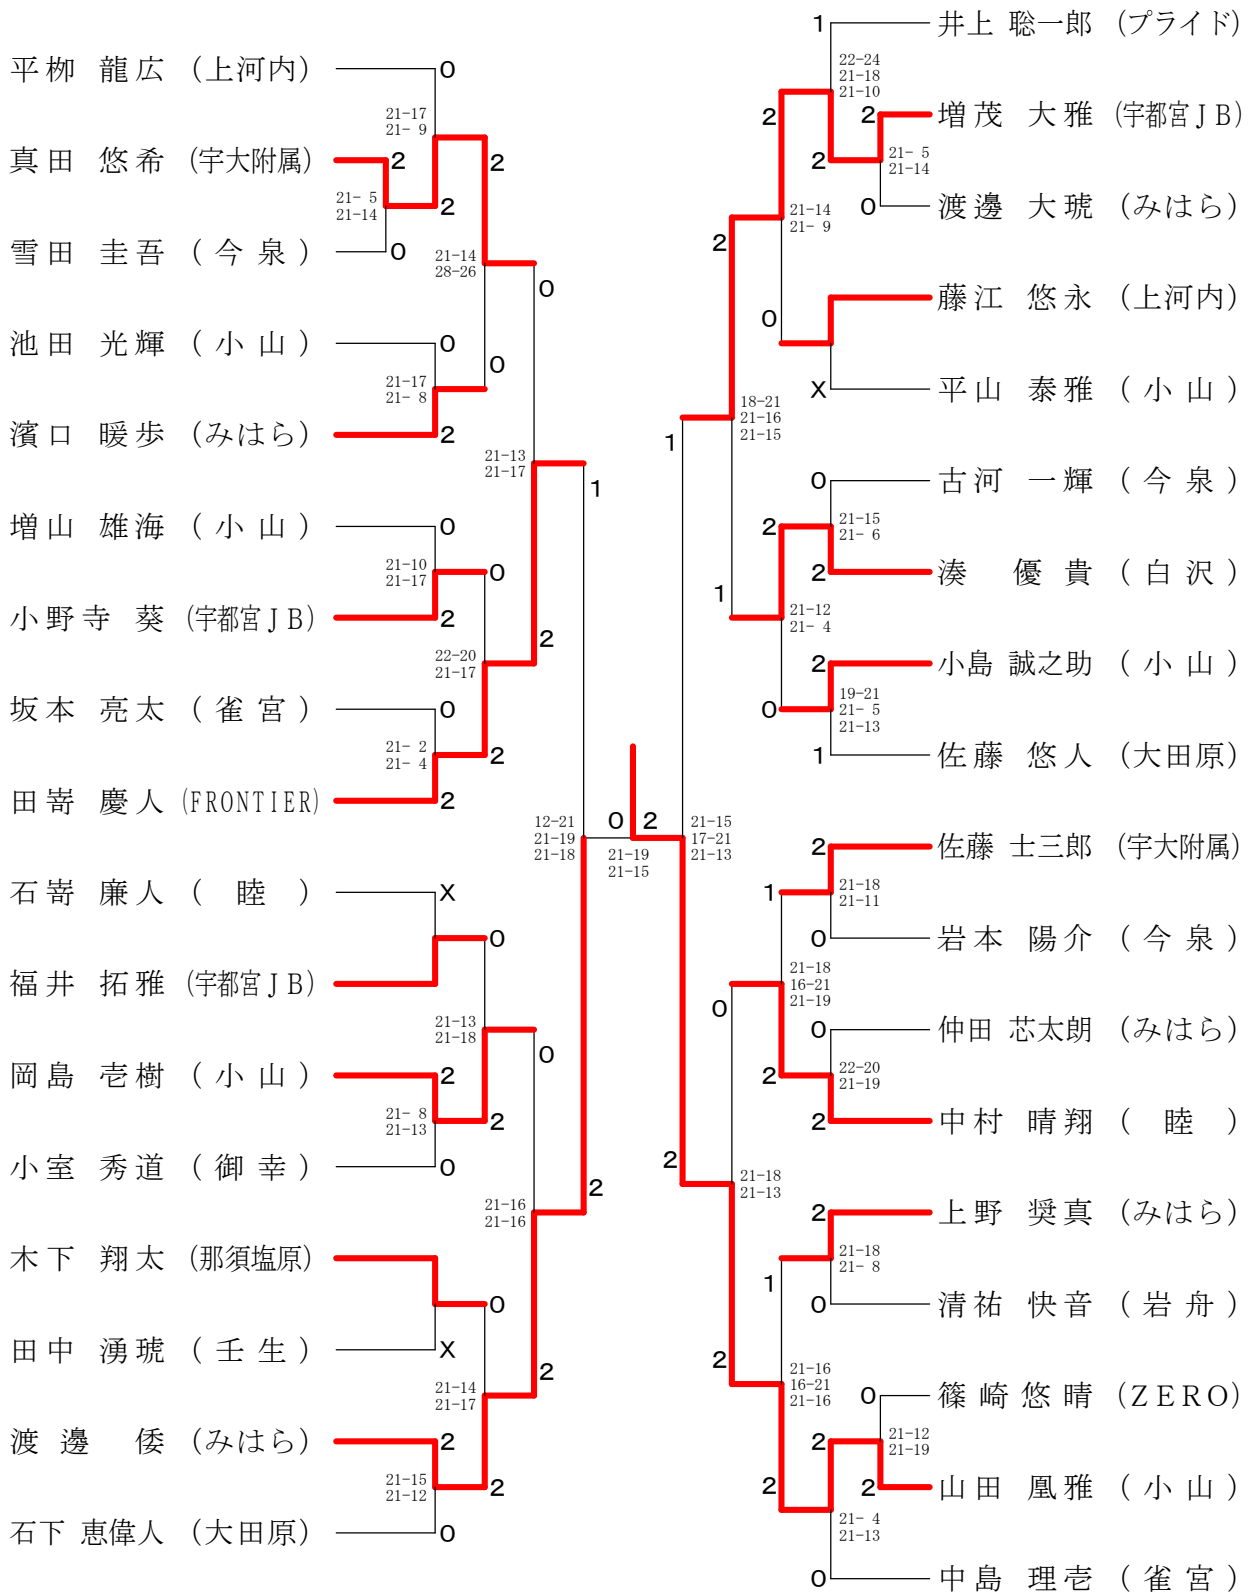

男子A

男子B

三位決定戦

男子C

男子D

女子A

三位決定戦

22-20
21-17

2

0

女子B

女子C

女子D