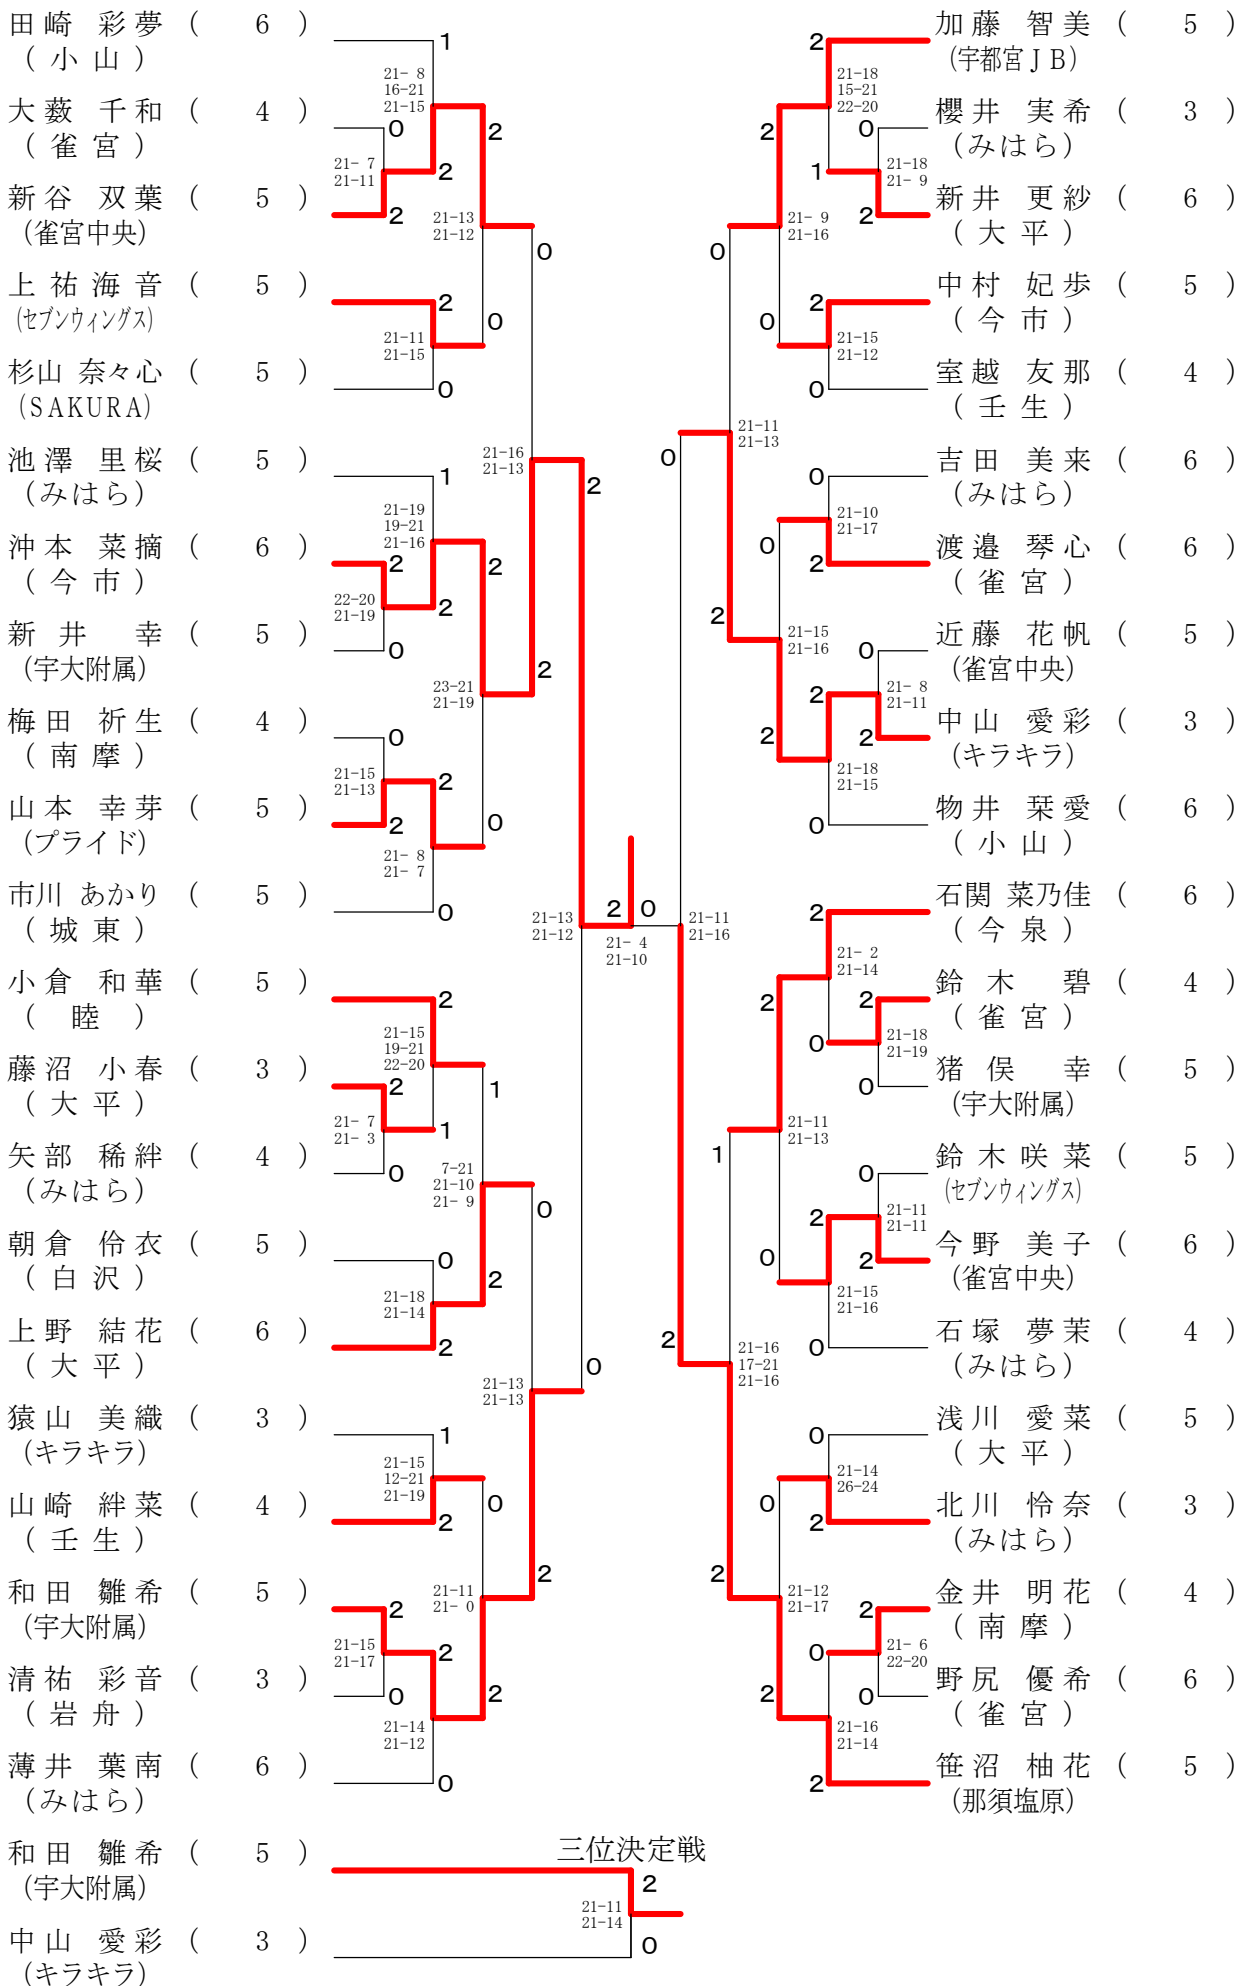

男子A

男子B

三位決定戦

男子C

男子D

女子A

三位決定戦

22-20
21-17

2

0

女子B

女子C

女子D