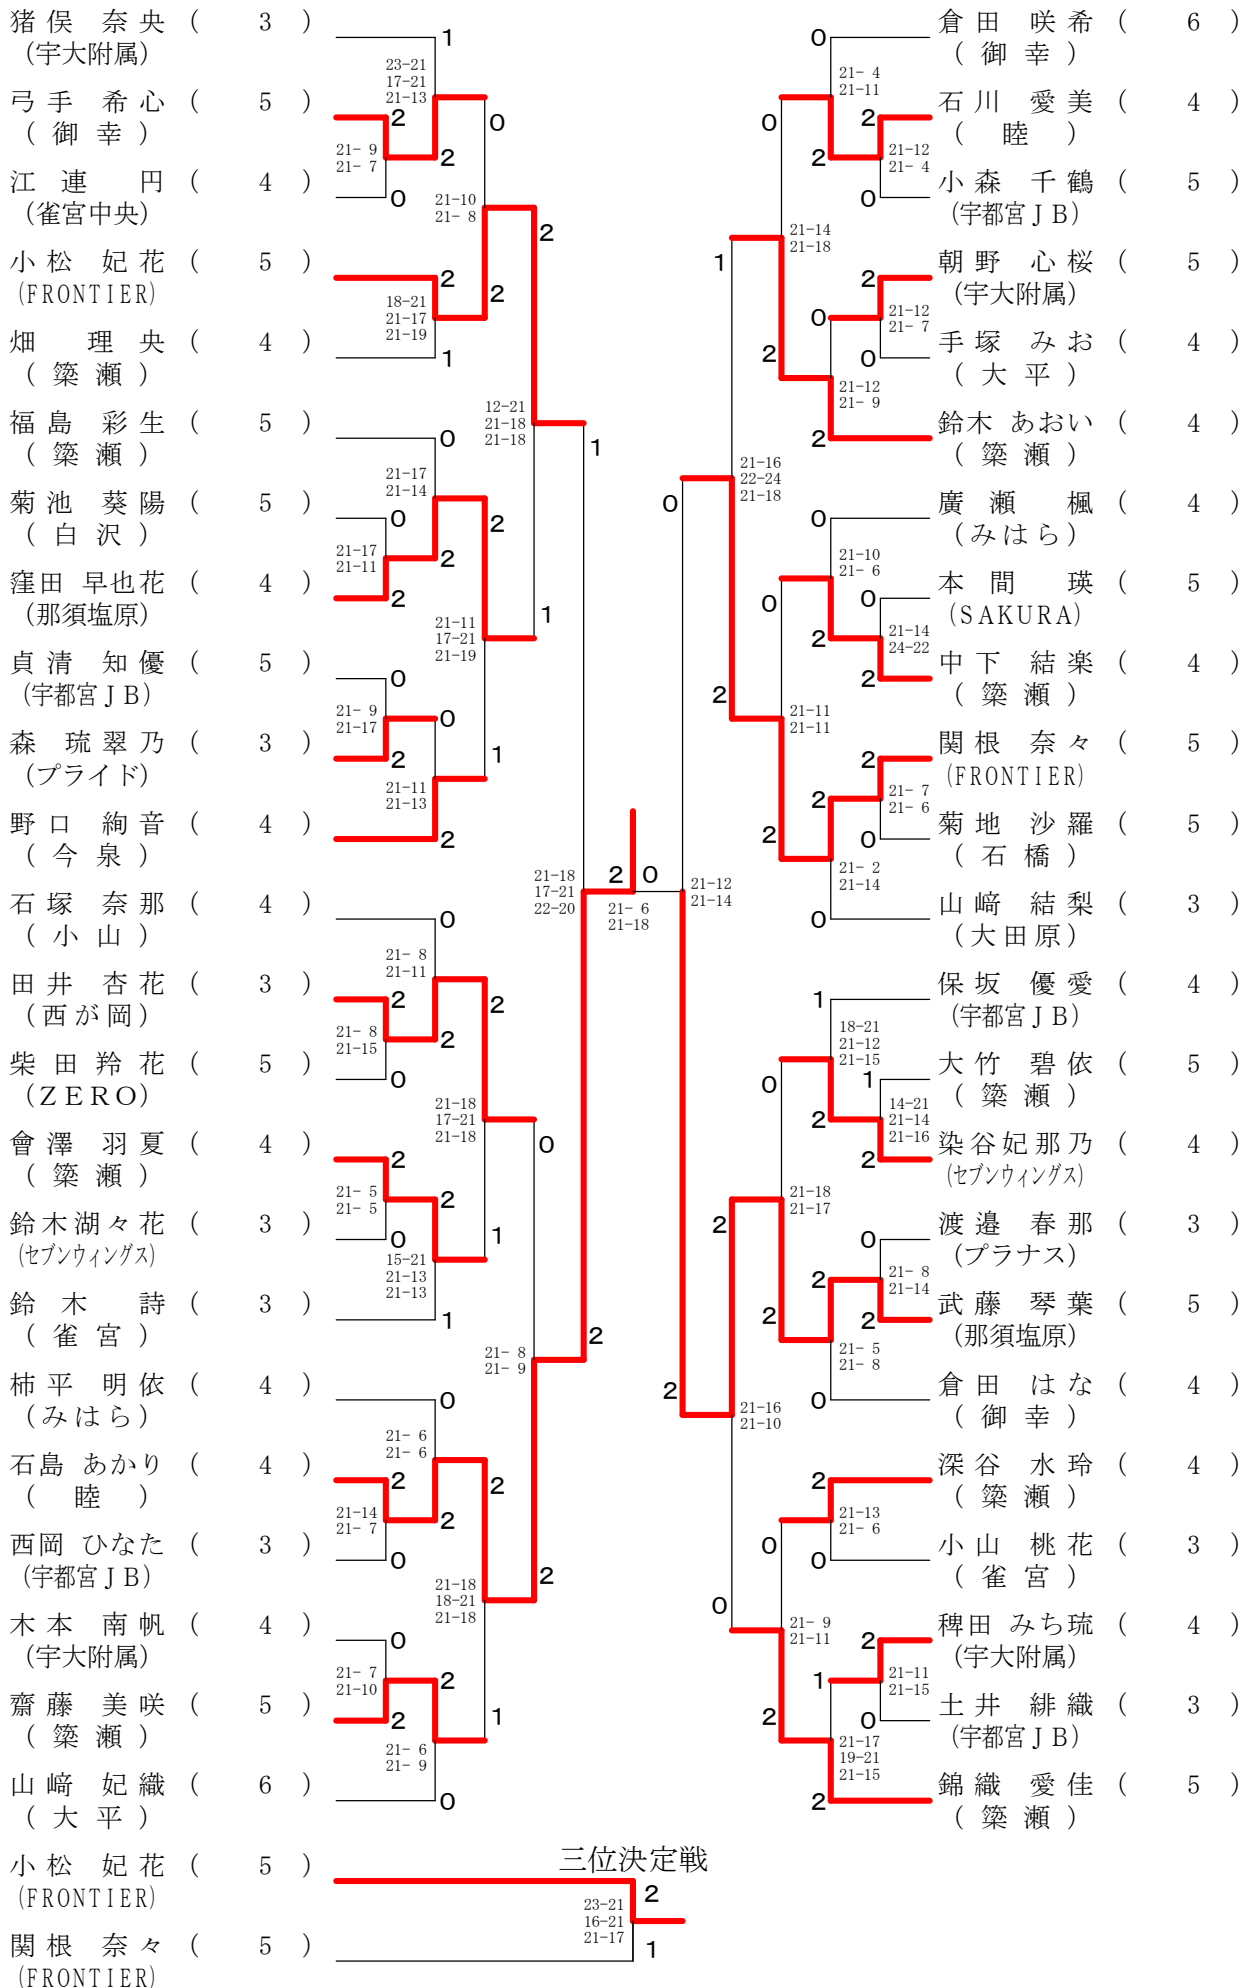

男子A

男子B

三位決定戦

男子C

男子D

女子A

三位決定戦

22-20
21-17

2

0

女子B

女子C

女子D