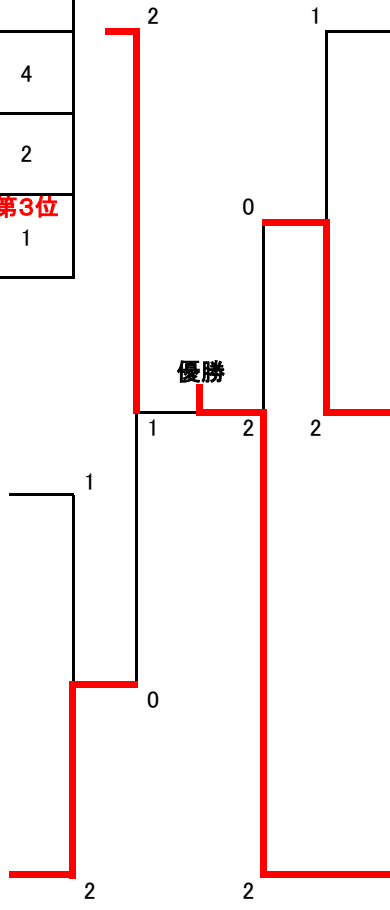

第1回(平成30年)さくら市会長杯バドミントン大会 男子ダブルス Bクラス

Aグループ

	くまさん 吉澤 杉本	白鷗大学 浅野 佐藤	バド録ジャー喜連川 大島 西	MBC 増渕 安井	順位
くまさん 吉澤 杉本		⑤ 2 - 1	① 0 - 2	③ 0 - 2	3
白鷗大学 浅野 佐藤	⑤ 1 - 2		④ 0 - 2	② 0 - 2	4
バド録ジャー喜連川 大島 西	① 2 - 0	④ 2 - 0		⑥ 0 - 2	2
MBC 増渕 安井	③ 2 - 0	② 2 - 0	⑥ 2 - 0		第3位 1

Dグループ

	白鷗大学 鷺森 岡村	国際医療福祉大 谷津 金子	長野/長野 水澤 青木	順位
白鷗大学 鷺森 岡村		③ 1 - 2	① 0 - 2	3
国際医療福祉大 谷津 金子	③ 2 - 1		② 1 - 2	2
長野/長野 水澤 青木	① 2 - 0	② 2 - 1		1

Bグループ

	白鷗大学 大鹿 本橋	MBC 青木 青木	SHARP 穴山 日野	順位
白鷗大学 大鹿 本橋		③ 2 - 0	① 2 - 0	1
MBC 青木 青木	③ 0 - 2		② 2 - 1	2
SHARP 穴山 日野	① 0 - 2	② 1 - 2		3

Eグループ

	白鷗大学 小松 高久	バド録ジャー喜連川 中里 中里	北川/永島 北川 永島	順位
白鷗大学 小松 高久		③ 1 - 2	① 0 - 2	3
バド録ジャー喜連川 中里 中里	③ 2 - 1		② 2 - 1	第3位 1
北川/永島 北川 永島	① 2 - 0	② 1 - 2		2

Cグループ

	くまさん 石崎 鈴木	白鷗大学 高橋 笠原	那須赤十字病院 石崎 曾我	順位
くまさん 石崎 鈴木		③ 2 - 1	① 0 - 2	2
白鷗大学 高橋 笠原	③ 1 - 2		② 0 - 2	3
那須赤十字病院 石崎 曾我	① 2 - 0	② 2 - 0		準優勝 1

Fグループ

	くまさん 渡辺 小林	バド録ジャー喜連川 海老原 渡邊	宇都宮北高OB 山本 高橋	順位
くまさん 渡辺 小林		③ 0 - 2	① 0 - 2	3
バド録ジャー喜連川 海老原 渡邊	③ 2 - 0		② 2 - 0	優勝 1
宇都宮北高OB 山本 高橋	① 2 - 0	② 0 - 2		2