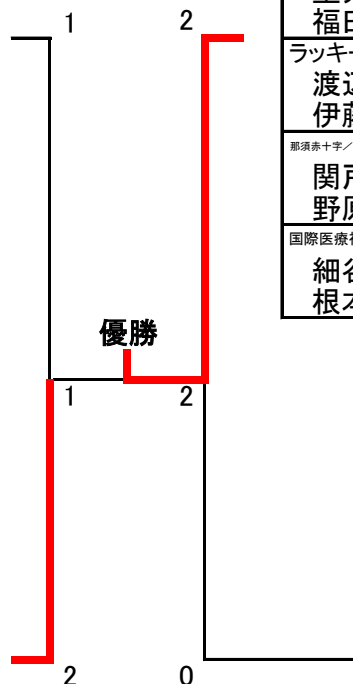

第1回(平成30年)さくら市会長杯バドミントン大会 男子ダブルス Cクラス

Aグループ

	How-2 人見 後藤	SHARP 敷井 加藤	行田長野 小堀 三田	MBC 平田 谷田部	順位
How-2 人見 後藤	-	⑤ 0 - 2	① 0 - 2	③ 0 - 2	4
SHARP 敷井 加藤	⑤ 2 - 0	-	④ 0 - 2	② 0 - 2	3
行田長野 小堀 三田	① 2 - 0	④ 2 - 0	-	⑥ 2 - 0	第3位 1
MBC 平田 谷田部	③ 2 - 0	② 2 - 0	⑥ 0 - 2	-	2

Bグループ

	How-2 鹿野 池澤	ラッキーズ 佐藤 石井	つばさクラブ 岡野 東條	バド線ジャー喜連川 染野 染野	順位
How-2 鹿野 池澤	-	⑤ 0 - 2	① 0 - 2	③ 0 - 2	4
ラッキーズ 佐藤 石井	⑤ 2 - 0	-	④ 2 - 0	② 2 - 0	準優勝 1
つばさクラブ 岡野 東條	① 2 - 0	④ 0 - 2	-	⑥ 0 - 2	3
バド線ジャー喜連川 染野 染野	③ 2 - 0	② 0 - 2	⑥ 2 - 0	-	2

Cグループ

	How-2 室井 福田	ラッキーズ 渡辺 伊藤	那須赤十字/NRCBC 関戸 野原	国際医療福祉大 細谷 根本	順位
How-2 室井 福田	-	⑤ 0 - 2	① -	③ 0 - 2	3
ラッキーズ 渡辺 伊藤	⑤ 2 - 0	-	④ -	② 2 - 0	優勝 1
那須赤十字/NRCBC 関戸 野原	① -	④ -	-	⑥ -	棄権
国際医療福祉大 細谷 根本	③ 2 - 0	② 0 - 2	⑥ -	-	2

Dグループ

	ラッキーズ 網野 鈴木	烏山高校 影澤 高沼	バド線ジャー喜連川 柴山 杉山	順位
ラッキーズ 網野 鈴木	-	③ 1 - 2	① 0 - 2	3
烏山高校 影澤 高沼	③ 2 - 1	-	② 0 - 2	2
バド線ジャー喜連川 柴山 杉山	① 2 - 0	② 2 - 0	-	第3位 1