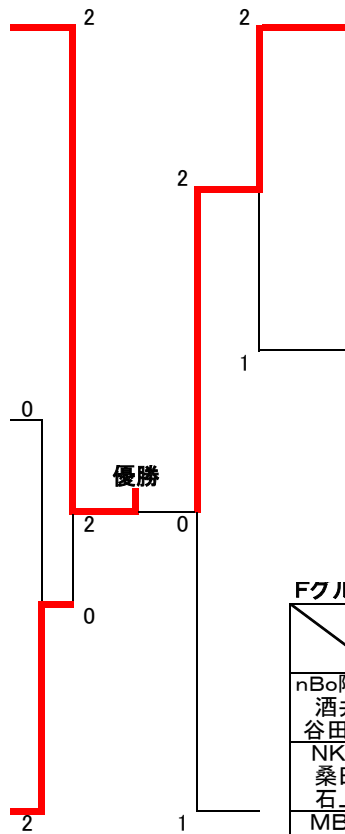

第9回(平成25年)さくら市オープンバドミントン大会 男子ダブルス Cクラス

Aグループ

	ALPHA 横井 関口	上欠愛好会 鈴木 鈴木	とよとん 石川 小山	ウェルカムBC 齋藤 川俣	順位
ALPHA 横井 関口	-	⑤ 2 - 0	① -	③ 2 - 1	優勝 1
上欠愛好会 鈴木 鈴木	⑤ 0 - 2	-	④ -	② 0 - 2	3
とよとん 石川 小山	① -	④ -	-	⑥ -	棄権
ウェルカムBC 齋藤 川俣	③ 1 - 2	② 2 - 0	⑥ -	-	2

Bグループ

	NKB 水井 樫渕	ゆう遊バド 福田 寿々木	日曜クラブ 高橋 田中	さくら市 西村 竹田	順位
NKB 水井 樫渕	-	⑤ 2 - 0	① 1 - 2	③ 2 - 0	2
ゆう遊バド 福田 寿々木	⑤ 0 - 2	-	④ 1 - 2	② 1 - 2	4
日曜クラブ 高橋 田中	① 2 - 1	④ 2 - 1	-	⑥ 2 - 0	1
さくら市 西村 竹田	③ 0 - 2	② 2 - 1	⑥ 0 - 2	-	3

Cグループ

	シャープ 小林 服部	UMBC 野口 増田	ALPHA 横地 横田	NKB 石原 木名瀬	順位
シャープ 小林 服部	-	⑤ 1 - 2	① 0 - 2	③ 0 - 2	4
UMBC 野口 増田	⑤ 2 - 1	-	④ 0 - 2	② 2 - 0	2
ALPHA 横地 横田	① 2 - 0	④ 2 - 0	-	⑥ 2 - 0	第3位 1
NKB 石原 木名瀬	③ 2 - 0	② 0 - 2	⑥ 0 - 2	-	3

Dグループ

	さくら市 会津 桜井	ALPHA 横須賀 山口	翼クラブ 福田 山口	順位
さくら市 会津 桜井	-	③ 0 - 2	① 2 - 1	2
ALPHA 横須賀 山口	③ 2 - 0	-	② 2 - 1	準優勝 1
翼クラブ 福田 山口	① 1 - 2	② 1 - 2	-	3

Eグループ

	ウェルカムBC 中村 石川	オリーブ 鴨川 鴨川	KBC 古屋 小林	順位
ウェルカムBC 中村 石川	-	③ 2 - 1	① 1 - 2	2
オリーブ 鴨川 鴨川	③ 1 - 2	-	② 0 - 2	3
KBC 古屋 小林	① 2 - 1	② 2 - 0	-	1

Fグループ

	nBo陽南 酒井 谷田部	NKB 桑田 石上	MBC 三浦 青木	シャトル21 星野 市川	順位
nBo陽南 酒井 谷田部	-	⑤ 2 - 0	① 2 - 0	③ 2 - 0	第3位 1
NKB 桑田 石上	⑤ 0 - 2	-	④ 0 - 2	② 0 - 2	4
MBC 三浦 青木	① 0 - 2	④ 2 - 0	-	⑥ 2 - 1	2
シャトル21 星野 市川	③ 0 - 2	② 2 - 0	⑥ 1 - 2	-	3