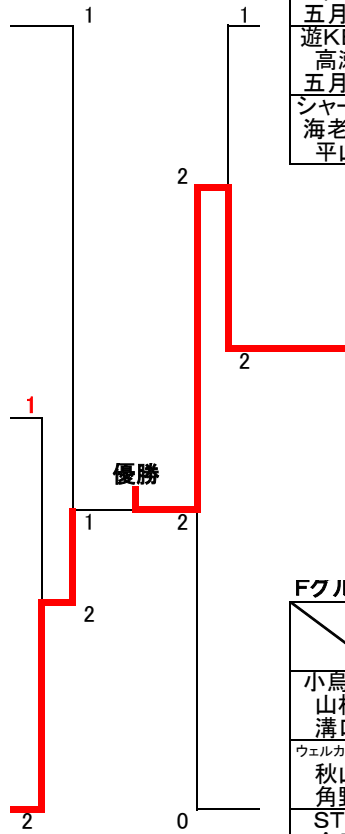

第9回(平成25年)さくら市オープンバドミントン大会 男子ダブルス Bクラス

Aグループ

	さくら市 長岡 人見	遊KBC 高橋 江連	UMBC 小野 篠原	nBo陽南 須藤 橋本	順位
さくら市 長岡 人見	-	⑤ 0 - 2	① 2 - 0	③ 1 - 2	3
遊KBC 高橋 江連	⑤ 2 - 0	-	④ 2 - 0	② 2 - 0	第3位 1
UMBC 小野 篠原	① 0 - 2	④ 0 - 2	-	⑥ 0 - 2	4
nBo陽南 須藤 橋本	③ 2 - 1	② 0 - 2	⑥ 2 - 0	-	2

Dグループ

	STB 佐藤 吉澤	SBA 平田 五月女	遊KBC 高瀬 五月女	シャープ 海老原 平山	順位
STB 佐藤 吉澤	-	⑤ 0 - 2	① 0 - 2	③ 2 - 0	3
SBA 平田 五月女	⑤ 2 - 0	-	④ 2 - 0	② 2 - 1	1
遊KBC 高瀬 五月女	① 2 - 0	④ 0 - 2	-	⑥ 2 - 0	2
シャープ 海老原 平山	③ 0 - 2	② 1 - 2	⑥ 0 - 2	-	4

Bグループ

	シャープ 海老原 八木	西那須野BC 穴山 藤田	スピリッツクラブ 朝倉 篠原	KBC 酒井 鈴木	順位
シャープ 海老原 八木	-	⑤ 2 - 0	① 2 - 0	③ 2 - 0	1
西那須野BC 穴山 藤田	⑤ 0 - 2	-	④ 2 - 0	② 2 - 0	2
スピリッツクラブ 朝倉 篠原	① 0 - 2	④ 0 - 2	-	⑥ 2 - 0	3
KBC 酒井 鈴木	③ 0 - 2	② 0 - 2	⑥ 0 - 2	-	4

Eグループ

	遊KBC 渡辺 海老原	KBC 中山 渡部	さくら市 齋藤 青木	順位
遊KBC 渡辺 海老原	-	③ -	① 2 - 0	優勝 1
KBC 中山 渡部	③ -	-	② -	棄権
さくら市 齋藤 青木	① 0 - 2	② -	-	2

Cグループ

	遊KBC 古橋 手塚	チャ羽クラ 渡辺 渡辺	小鳥丸 柿沼 青木	KBC 石川 浜津	順位
遊KBC 古橋 手塚	-	⑤ 1 - 2	① 2 - 0	③ 0 - 2	3
チャ羽クラ 渡辺 渡辺	⑤ 2 - 1	-	④ 2 - 1	② 1 - 2	2
小鳥丸 柿沼 青木	① 0 - 2	④ 1 - 2	-	⑥ 0 - 2	4
KBC 石川 浜津	③ 2 - 0	② 2 - 1	⑥ 2 - 0	-	準優勝 1

Fグループ

	小鳥丸 山根 溝口	ウエルカムBC 秋山 角野	STB 金子 本村	KBC 木村 石塚	順位
小鳥丸 山根 溝口	-	⑤ 2 - 1	① 2 - 0	③ 1 - 2	2
ウエルカムBC 秋山 角野	⑤ 1 - 2	-	④ 2 - 0	② 0 - 2	3
STB 金子 本村	① 0 - 2	④ 0 - 2	-	⑥ 1 - 2	4
KBC 木村 石塚	③ 2 - 1	② 2 - 0	⑥ 2 - 1	-	第3位 1