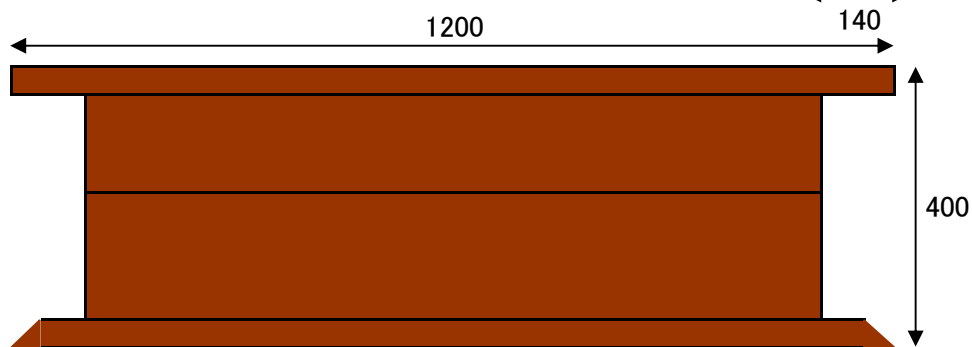

耳付ダイニングテーブルセット W1500 D850 H700 ベンチ W1200 D368 H400

*天然無垢材を使用しております為、サイズに若干の誤差が出ることもございます。

無垢一枚板風のダイニングテーブル。天板には、耳のついた耳付集成材を使用。その上、木目を上手にあわせてあるので、無垢一枚板に見えます。無垢一枚板は、そりや割れが生じることがあり、手入れ等で煩わしく思うことがありますが、この作品はそり等、ずれの少ない集成材の為、気軽に一枚板を楽しむことが可能です。同じ天板は二つとなく、高級感・重量感満点です。(4~6人掛け)

耳付とは…木の皮部分をそのまま使用。天然木そのもののカーブや節があります。カーブがある為幅が820mm~最大850mmとなります。

配送中の安全面から天板と足は簡単な組み立て式となっております。

ベンチは、松無垢材で製作。座面下には籐籠やプラスチックケース等、収納するスペースがあります。

ご要望で背もたれも製作可能です。お問い合わせ下さい。

蝶ねじで(計6箇所)組み立て式です