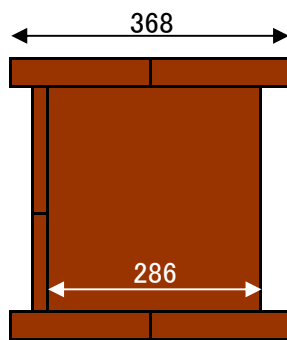

耳付ダイニングテーブルセット W1500 D850 H700 ベンチ W1200 D368 H400

*天然無垢材を使用しております為、サイズに若干の誤差が出ることもございます。

無垢一枚板風のダイニングテーブル。天板には、耳のついた耳付集成材を使用。その上、木目を上手にあわせてあるので、無垢一枚板に見えます。無垢一枚板は、そりや割れが生じることがあり、手入れ等で煩わしく思うことがありますが、この作品はそり等、ずれの少ない集成材の為、気軽に一枚板を楽しむことが可能です。同じ天板は二つとなく、高級感・重量感満点です。(4~6人掛け)

耳付とは…木の皮部分をそのまま使用。天然木そのもののカーブや節があります。カーブがある為幅が820mm~最大850mmとなります。

配送中の安全面から天板と足は簡単な組み立て式となっております。

ベンチは、松無垢材で製作。座面下には籐籠やプラスチックケース等、収納するスペースがあります。

ご要望で背もたれも製作可能です。お問い合わせ下さい。

蝶ねじで(計6箇所)組み立て式です