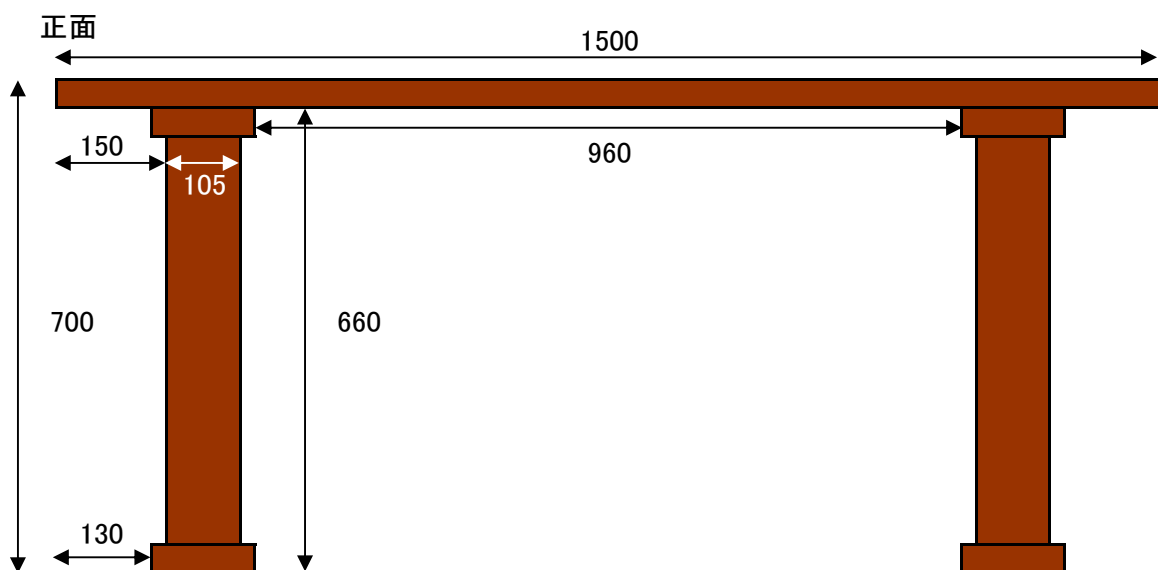

耳付ダイニングテーブルセット W1500 D850 H700 ベンチ W1200 D368 H400

*天然無垢材を使用しております為、サイズに若干の誤差が出ることもございます。

無垢一枚板風のダイニングテーブル。天板には、耳のついた耳付集成材を使用。その上、木目を上手にあわせてあるので、無垢一枚板に見えます。無垢一枚板は、そりや割れが生じることがあり、手入れ等で煩わしく思うことがありますが、この作品はそり等、ずれの少ない集成材の為、気軽に一枚板を楽しむことが可能です。同じ天板は二つとなく、高級感・重量感満点です。(4~6人掛け)

耳付とは…木の皮部分をそのまま使用。天然木そのもののカーブや節があります。カーブがある為幅が820mm~最大850mmとなります。

配送中の安全面から天板と足は簡単な組み立て式となっております。

ベンチは、松無垢材で製作。座面下には籐籠やプラスチックケース等、収納するスペースがあります。

ご要望で背もたれも製作可能です。お問い合わせ下さい。

蝶ねじで(計6箇所)組み立て式です