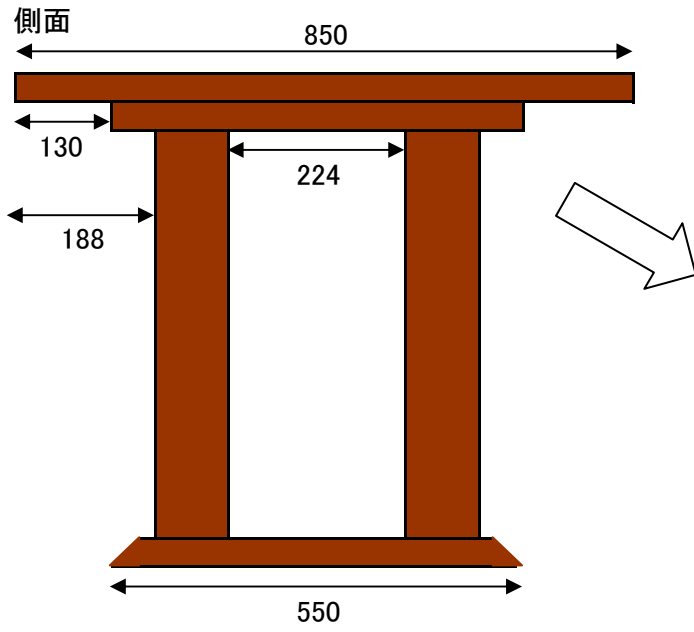

耳付ダイニングテーブルセット W1500 D850 H700 ベンチ W1200 D368 H400

*天然無垢材を使用しております為、サイズに若干の誤差が出ることもございます。

無垢一枚板風のダイニングテーブル。天板には、耳のついた耳付集成材を使用。その上、木目を上手にあわせてあるので、無垢一枚板に見えます。無垢一枚板は、そりや割れが生じることがあり、手入れ等で煩わしく思うことがありますが、この作品はそり等、ずれの少ない集成材の為、気軽に一枚板を楽しむことが可能です。同じ天板は二つとなく、高級感・重量感満点です。(4~6人掛け)

耳付とは…木の皮部分をそのまま使用。天然木そのもののカーブや節があります。カーブがある為幅が820mm~最大850mmとなります。

配送中の安全面から天板と足は簡単な組み立て式となっております。

ベンチは、松無垢材で製作。座面下には籐籠やプラスチックケース等、収納するスペースがあります。

ご要望で背もたれも製作可能です。お問い合わせ下さい。

蝶ねじで(計6箇所)組み立て式です