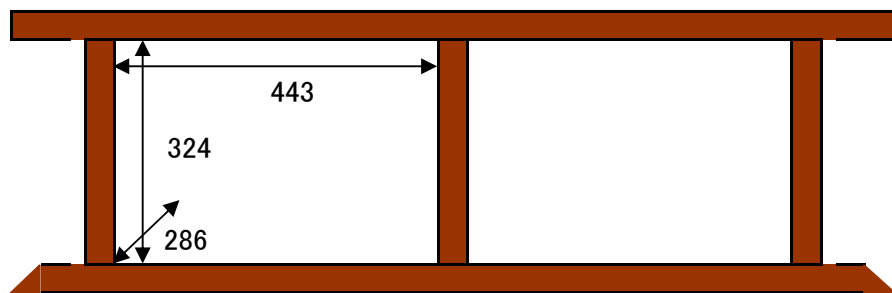

耳付ダイニングテーブルセット W1500 D850 H700 ベンチ W1200 D368 H400

*天然無垢材を使用しております為、サイズに若干の誤差が出ることもございます。

無垢一枚板風のダイニングテーブル。天板には、耳のついた耳付集成材を使用。その上、木目を上手にあわせてあるので、無垢一枚板に見えます。無垢一枚板は、そりや割れが生じることがあり、手入れ等で煩わしく思うことがありますが、この作品はそり等、ずれの少ない集成材の為、気軽に一枚板を楽しむことが可能です。同じ天板は二つとなく、高級感・重量感満点です。(4~6人掛け)

耳付とは…木の皮部分をそのまま使用。天然木そのもののカーブや節があります。カーブがある為幅が820mm~最大850mmとなります。

配送中の安全面から天板と足は簡単な組み立て式となっております。

ベンチは、松無垢材で製作。座面下には籐籠やプラスチックケース等、収納するスペースがあります。

ご要望で背もたれも製作可能です。お問い合わせ下さい。

蝶ねじで(計6箇所)組み立て式です