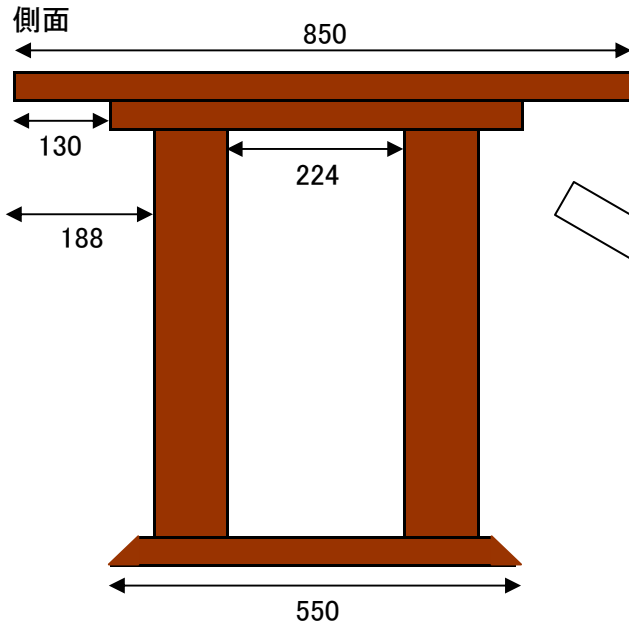

# 耳付ダイニングテーブルセット W1800 D850 H700 ベンチ W1500 D368 H400

\*天然無垢材を使用しております為、サイズに若干の誤差が出ることもございます。

無垢一枚板風のダイニングテーブル。天板には、耳のついた耳付集成材を使用。その上、木目を上手にあわせてあるので、無垢一枚板に見えます。無垢一枚板は、そりや割れが生じることがあり、手入れ等で煩わしく思うことがありますが、この作品はそり等、ずれの少ない集成材の為、気軽に一枚板を楽しむことが可能です。同じ天板は二つとなく、高級感・重量感満点です。(4~6人掛け)

耳付とは…木の皮部分をそのまま使用。天然木そのもののカーブや節があります。カーブがある為幅が820mm~最大850mmとなります。

配送中の安全面から天板と足は簡単な組み立て式となっております。

ベンチは、松無垢材  
で製作。座面下には  
籐籠やプラスチック  
ケース等、収納する  
スペースがあります。

ご要望で背もたれも製  
作可能です。お問い合  
わせ下さい。

蝶ねじで(計6箇所)組み立て式です