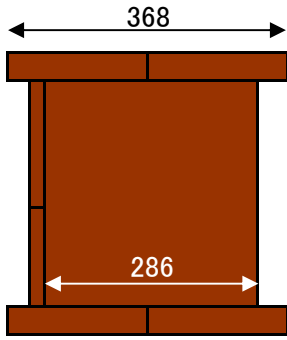

# 耳付ダイニングテーブルセット W1800 D850 H700 ベンチ W1500 D368 H400

\*天然無垢材を使用しております為、サイズに若干の誤差が出ることもございます。

無垢一枚板風のダイニングテーブル。天板には、耳のついた耳付集成材を使用。その上、木目を上手にあわせてあるので、無垢一枚板に見えます。無垢一枚板は、そりや割れが生じることがあり、手入れ等で煩わしく思うことがありますが、この作品はそり等、ずれの少ない集成材の為、気軽に一枚板を楽しむことが可能です。同じ天板は二つとなく、高級感・重量感満点です。(4~6人掛け)

耳付とは…木の皮部分をそのまま使用。天然木そのもののカーブや節があります。カーブがある為幅が820mm~最大850mmとなります。

配送中の安全面から天板と足は簡単な組み立て式となっております。

ベンチは、松無垢材  
で製作。座面下には  
籐籠やプラスチック  
ケース等、収納する  
スペースがあります。

ご要望で背もたれも製  
作可能です。お問い合  
わせ下さい。

蝶ねじで(計6箇所)組み立て式です