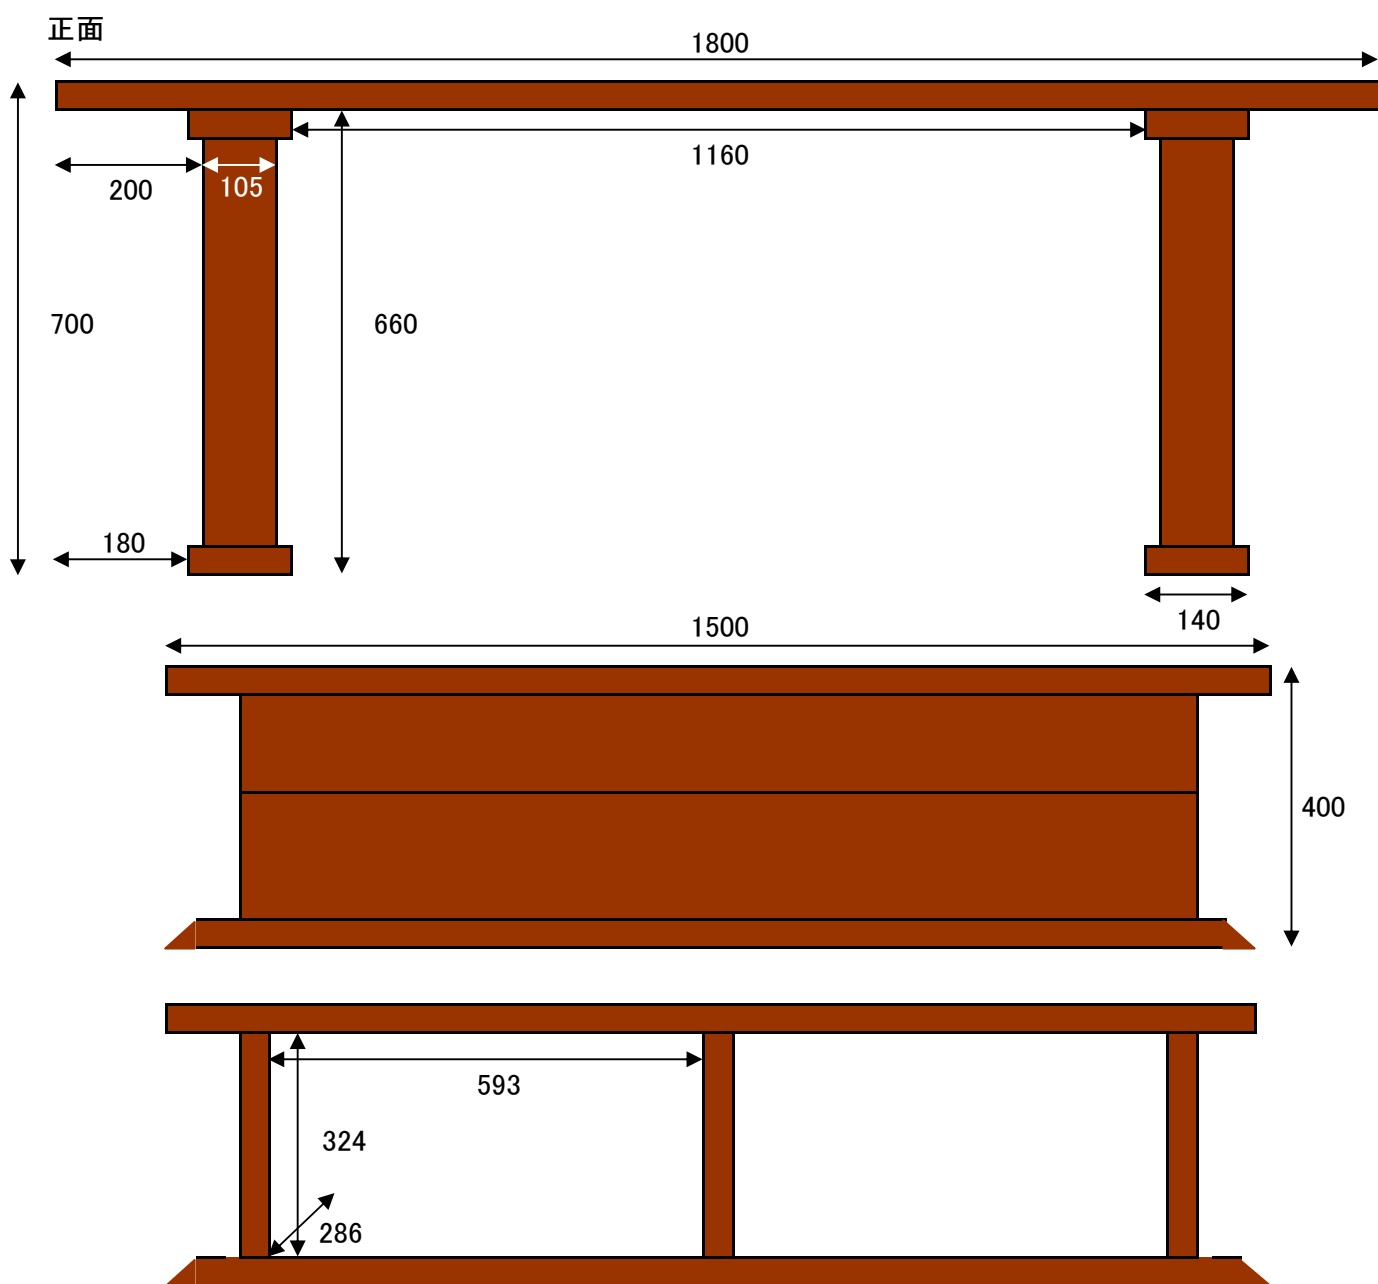

# 耳付ダイニングテーブルセット W1800 D850 H700 ベンチ W1500 D368 H400

\*天然無垢材を使用しております為、サイズに若干の誤差が出ることもございます。

無垢一枚板風のダイニングテーブル。天板には、耳のついた耳付集成材を使用。その上、木目を上手にあわせてあるので、無垢一枚板に見えます。無垢一枚板は、そりや割れが生じることがあり、手入れ等で煩わしく思うことがありますが、この作品はそり等、ずれの少ない集成材の為、気軽に一枚板を楽しむことが可能です。同じ天板は二つとなく、高級感・重量感満点です。(4~6人掛け)

耳付とは…木の皮部分をそのまま使用。天然木そのもののカーブや節があります。カーブがある為幅が820mm~最大850mmとなります。

配送中の安全面から天板と足は簡単な組み立て式となっております。

ベンチは、松無垢材  
で製作。座面下には  
籐籠やプラスチック  
ケース等、収納する  
スペースがあります。

ご要望で背もたれも製  
作可能です。お問い合  
わせ下さい。

蝶ねじで(計6箇所)組み立て式です