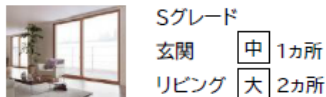

内窓+玄関リフォーム

補助額合計 269,000円

省エネ効果額合計※1
20年間使用した場合 約199,000円

内窓「インプラス」
Low-E複層ガラス(クリア・グリーン透明)

Sグレード
玄関 中 1カ所
リビング 大 2カ所

内窓補助額 182,000円