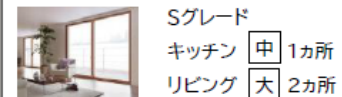

内窓+キッチンリフォーム

補助額合計 235,000円

省エネ効果額合計※1
20年間使用した場合 約1,036,000円

内窓「インプラス」
Low-E複層ガラス(クリア・グリーン透明)

Sグレード
キッチン 中 1カ所
リビング 大 2カ所

内窓補助額 182,000円